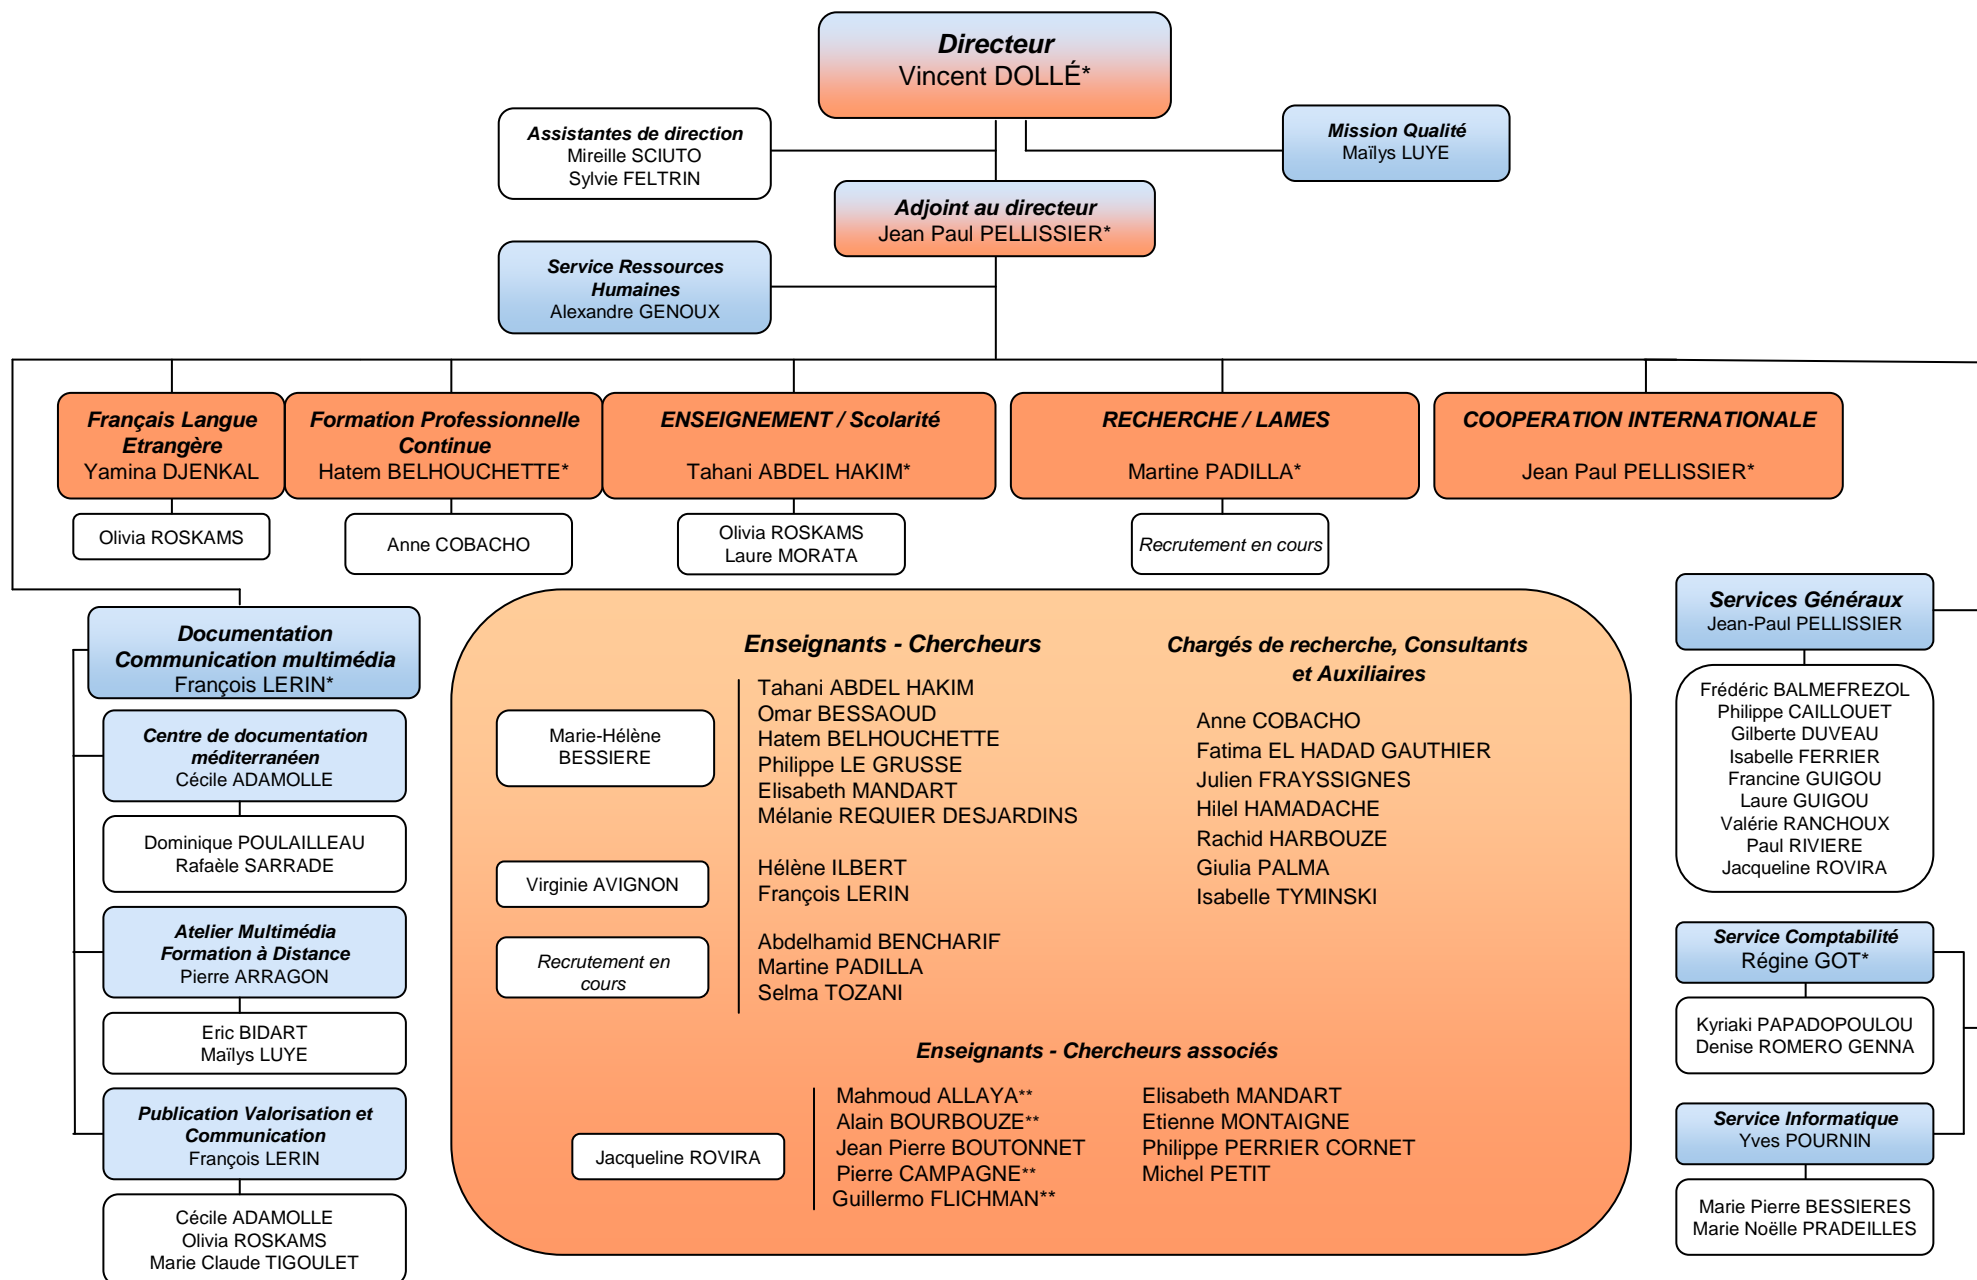

# Organigramme de CIHEAM - Institut Agronomique Méditerranéen de Montpellier - Décembre 2011

\* Membres du Comité de Direction

\*\* Professeur Emérite